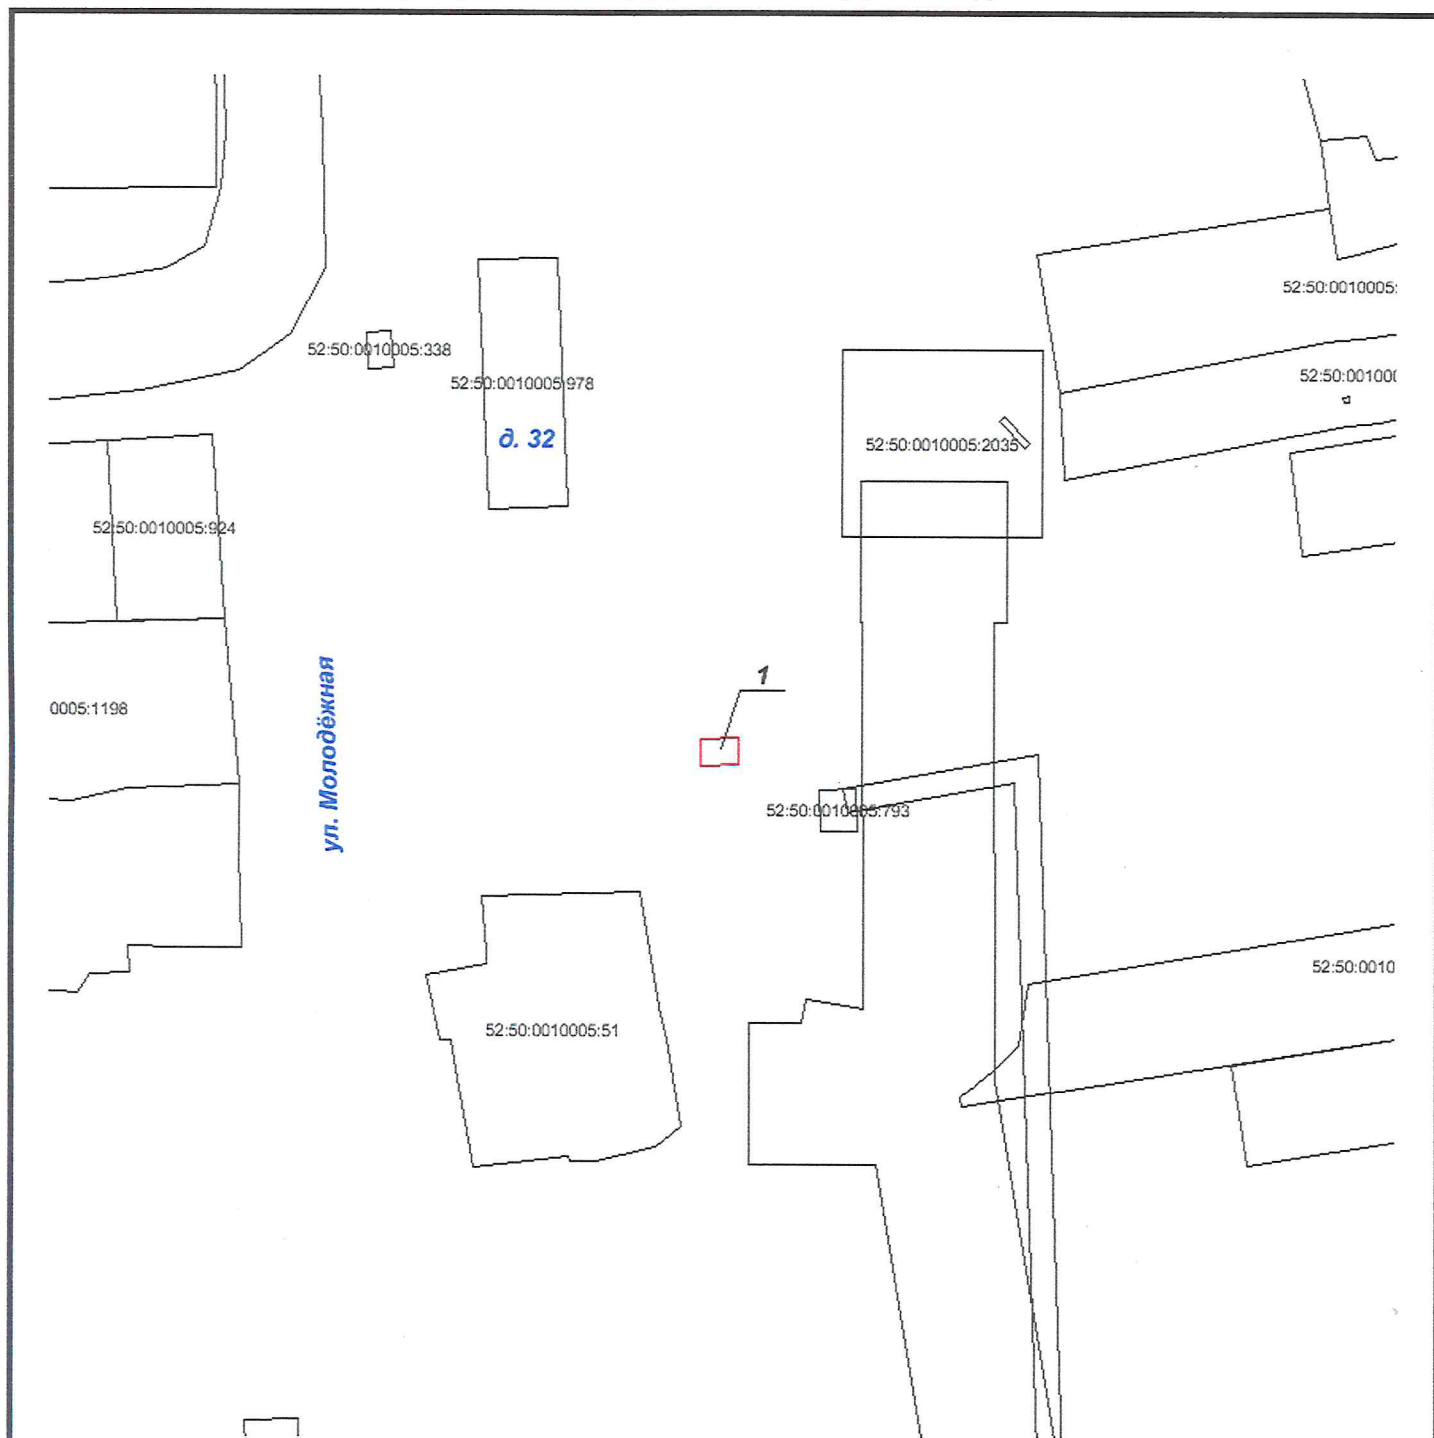

**Схема размещения гаражей являющихся некапитальными сооружениями,
либо стоянок технических или других средств передвижения инвалидов
вблизи их места жительства, расположенных по адресу: Нижегородская область, Шатковский
муниципальный округ, с. Пасьяново, ул. Молодёжная**

| Обозначение характерной точки границы | Координаты | |
|------------------------------------------------|------------|------------|
| | х | у |
| 1 | 2 | 3 |
| 1 | 409639,24 | 2218507,10 |
| 2 | 409643,51 | 2218506,98 |
| 3 | 409643,68 | 2218513,09 |
| 4 | 409639,41 | 2218513,21 |

Площадь - 26 кв.м..